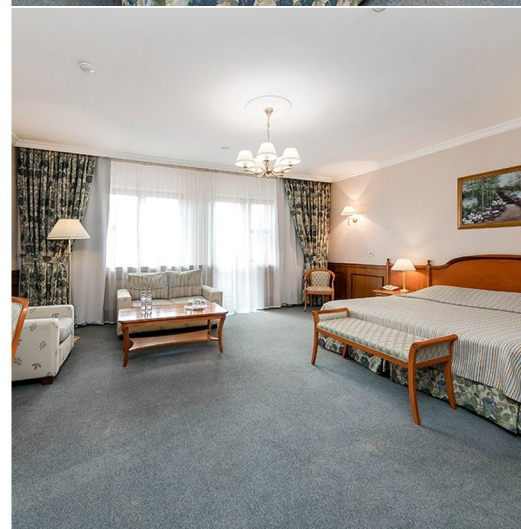

- Спальня с раздвижной двуспальной кроватью (*King size*),
- 2 прикроватные тумбы, стол;
- Санузел с ванной.

♦ Студия 60м² (31 номер)

1 комната:

- Спальня с раздвижной двуспальной кроватью (*King size*),
- 2 прикроватные тумбы, стол, раскладной 2-х местный диван, раскладное кресло;
- Мини-бар, телевизор, чайная станция;
- Санузел с ванной и душевой кабиной.

♦ Делюкс 85м² (4 номера)

2 комнаты:

- Спальня с раздвижной двуспальной кроватью (*King size*),
- 2 прикроватные тумбы, стол;
- Гостиная с раскладным 2-х местным диваном, кресло, обеденная зона и тумба под ТВ;
- Гардеробная комната;
- Мини-бар, телевизор, чайная станция;
- Санузел с ванной и душевой кабиной.

Park Hotel & SPA

Номерной фонд:

Корпус «Империял» 5*(100 номеров):

◆ Люкс 110м² (5 номеров)

2 комнаты:

- Спальня с раздвижной двуспальной кроватью (*King size*), 2 прикроватные тумбы, стол;
- Гостиная с раскладным 2-х местным диваном, кресло, обеденная зона и тумба под ТВ;
- Гардеробная комната;
- Мини-бар, телевизор, чайная станция;
- Санузел с гидромассажной ванной и душевой кабиной.

◆ Семейный сьют 130м² (3 номера)

3 комнаты:

- Спальня с двуспальной кроватью (*King size*), 2 прикроватные тумбы, стол, комод;
- Спальня с 2мя раздельными кроватями;
- Гостиная с раскладным 2-х местным диваном, кресло, обеденная зона и тумба под ТВ;
- Гардеробная комната;
- Мини-бар, телевизор, чайная станция;
- Санузел с гидромассажной ванной и душевой кабиной;
- Второй санузел с душевой кабиной;
- Третий санузел- гостевой туалет.