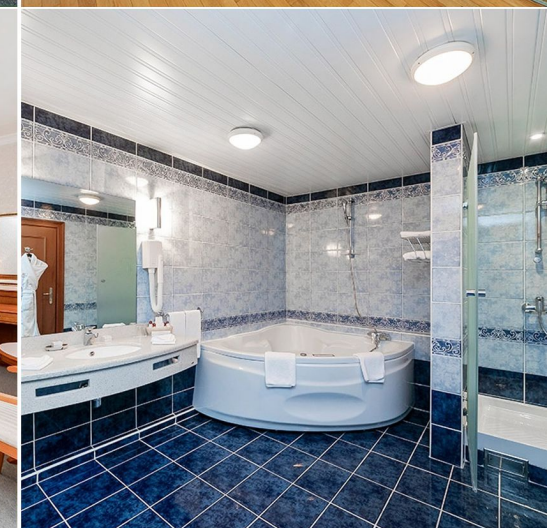

Park Hotel & SPA

Номерной фонд:

Корпус «Империял» 5*(100 номеров):

◆ Люкс 110м² (5 номеров)

2 комнаты:

- Спальня с раздвижной двуспальной кроватью (*King size*), 2 прикроватные тумбы, стол;
- Гостиная с раскладным 2-х местным диваном, кресло, обеденная зона и тумба под ТВ;
- Гардеробная комната;
- Мини-бар, телевизор, чайная станция;
- Санузел с гидромассажной ванной и душевой кабиной.

◆ Семейный сьют 130м² (3 номера)

3 комнаты:

- Спальня с двуспальной кроватью (*King size*), 2 прикроватные тумбы, стол, комод;
- Спальня с 2мя раздельными кроватями;
- Гостиная с раскладным 2-х местным диваном, кресло, обеденная зона и тумба под ТВ;
- Гардеробная комната;
- Мини-бар, телевизор, чайная станция;
- Санузел с гидромассажной ванной и душевой кабиной;
- Второй санузел с душевой кабиной;
- Третий санузел- гостевой туалет.

◆ Улучшенный сьют 150м² (4 номера)

2 комнаты:

- Первая спальня с раздвижной двуспальной кроватью (*King size*), 2 прикроватные тумбы, стол, комод;
- Вторая спальня (проходная) с раздвижной двуспальной кроватью, прикроватная тумба, 2 кресла, журнальный стол;
- Гостиная-эркер с 2-х местным диваном, 2 кресла, журнальный стол;
- Вторая гостиная с 2-х местным раскладным диваном;
- Мини-бар, телевизор, чайная станция;
- Санузел с гидромассажной ванной и душевой кабиной;
- Второй санузел- гостевой туалет.