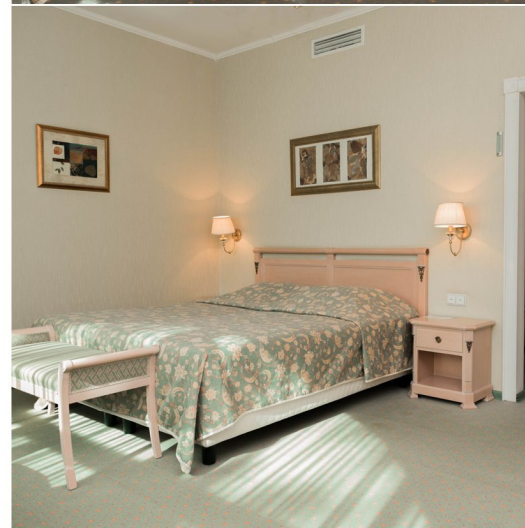

Park Hotel & SPA

Номерной фонд:

Корпус «Акварель» 4*(39 номеров):

♦ Стандарт Стандарт 25-30м² (26 номеров)

1 комната:

- Спальня с раздвижной двуспальной кроватью King Size,
- 2 прикроватные тумбы, стол;
- Мини-бар, телевизор;
- Санузел с душевой кабиной.

♦ Студия 35м² (13 номеров)

1 комната:

- Спальня с раздвижной двуспальной кроватью King Size,
- 2 прикроватные тумбы, стол, 2 кресла, журнальный стол;
- 2-х местный раскладной диван;
- Мини-бар, телевизор;
- Санузел с душевой кабиной.