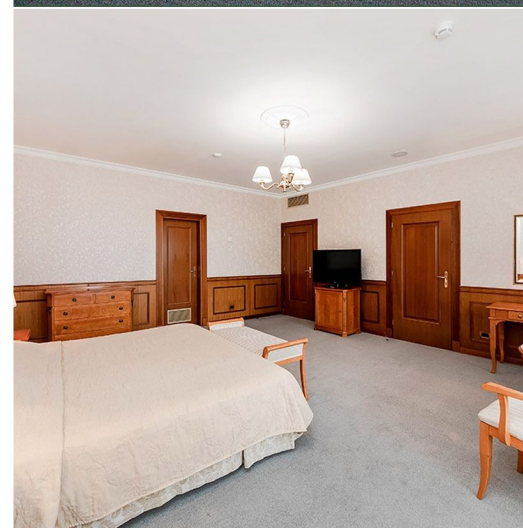

Park Hotel & SPA

Номерной фонд:

Корпус «Империял» 5*(100 номеров):

◆ Люкс 110м² (5 номеров)

2 комнаты:

- Спальня с раздвижной двуспальной кроватью (*King size*), 2 прикроватные тумбы, стол;
- Гостиная с раскладным 2-х местным диваном, кресло, обеденная зона и тумба под ТВ;
- Гардеробная комната;
- Мини-бар, телевизор, чайная станция;
- Санузел с гидромассажной ванной и душевой кабиной.

◆ Семейный сьют 130м² (3 номера)

3 комнаты:

- Спальня с двуспальной кроватью (*King size*), 2 прикроватные тумбы, стол, комод;
- Спальня с 2мя раздельными кроватями;
- Гостиная с раскладным 2-х местным диваном, кресло, обеденная зона и тумба под ТВ;
- Гардеробная комната;
- Мини-бар, телевизор, чайная станция;
- Санузел с гидромассажной ванной и душевой кабиной;
- Второй санузел с душевой кабиной;
- Третий санузел- гостевой туалет.

◆ Улучшенный сьют 150м² (4 номера)

2 комнаты:

- Первая спальня с раздвижной двуспальной кроватью (*King size*), 2 прикроватные тумбы, стол, комод;
- Вторая спальня (проходная) с раздвижной двуспальной кроватью, прикроватная тумба, 2 кресла, журнальный стол;
- Гостиная-эркер с 2-х местным диваном, 2 кресла, журнальный стол;
- Вторая гостиная с 2-х местным раскладным диваном;
- Мини-бар, телевизор, чайная станция;
- Санузел с гидромассажной ванной и душевой кабиной;
- Второй санузел- гостевой туалет.

Park Hotel & SPA

Номерной фонд:

Корпус «Империал» 5*(100 номеров):

◆ Представительский сьют 180м² (3 номера)

5 комнат:

- Первая спальня с двуспальной кроватью (King size), 2 прикроватные тумбы, стол, кресло, комод;
- Вторая спальня с двуспальной кроватью (King size), прикроватная тумба, консоль, журнальный стол;
- Гостиная-эркер с 2-х местным диваном, 2 кресла, журнальный стол, тумба под ТВ
- Вторая гостиная-столовая с обеденной зоной;
- Третья гостиная-кабинет с раскладным 2-х местным диваном, кресло, стол
- Мини-бар, телевизор, чайная станция;
- Санузел с гидромассажной ванной и душевой кабиной;
- Второй санузел- гостевой туалет.