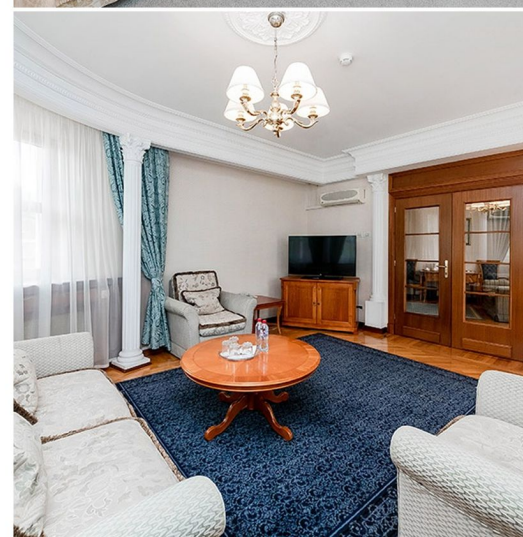

◆ Семейный сьют 130м² (3 номера)

3 комнаты:

- Спальня с двуспальной кроватью (*King size*), 2 прикроватные тумбы, стол, комод;
- Спальня с 2мя раздельными кроватями;
- Гостиная с раскладным 2-х местным диваном, кресло, обеденная зона и тумба под ТВ;
- Гардеробная комната;
- Мини-бар, телевизор, чайная станция;
- Санузел с гидромассажной ванной и душевой кабиной;
- Второй санузел с душевой кабиной;
- Третий санузел- гостевой туалет.

◆ Улучшенный сьют 150м² (4 номера)

2 комнаты:

- Первая спальня с раздвижной двуспальной кроватью (*King size*), 2 прикроватные тумбы, стол, комод;
- Вторая спальня (проходная) с раздвижной двуспальной кроватью, прикроватная тумба, 2 кресла, журнальный стол;
- Гостиная-эркер с 2-х местным диваном, 2 кресла, журнальный стол;
- Вторая гостиная с 2-х местным раскладным диваном;
- Мини-бар, телевизор, чайная станция;
- Санузел с гидромассажной ванной и душевой кабиной;
- Второй санузел- гостевой туалет.