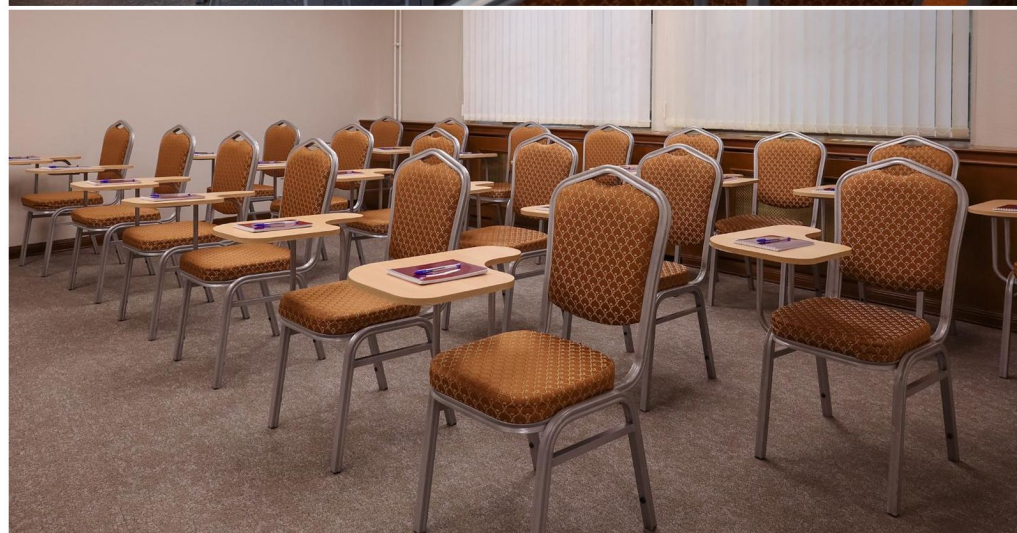

Park Hotel & SPA

Бизнес-центр:

♦ **Конференц-зал «Екатерина», общая площадь 66м²**

3-ий этаж

Вместимость:

- Конференция – до 50 чел;

Оснащение:

- Возможны любые виды расстановок (театр, класс, круглые столы и тд);

♦ **Переговорные комнаты, площадь 30м² – 116м² (всего 7 шт)**

2-ой этаж

Вместимость:

- Конференция – до 50 чел;

Оснащение:

- Возможны любые виды расстановок (театр, класс, круглые столы и тд);